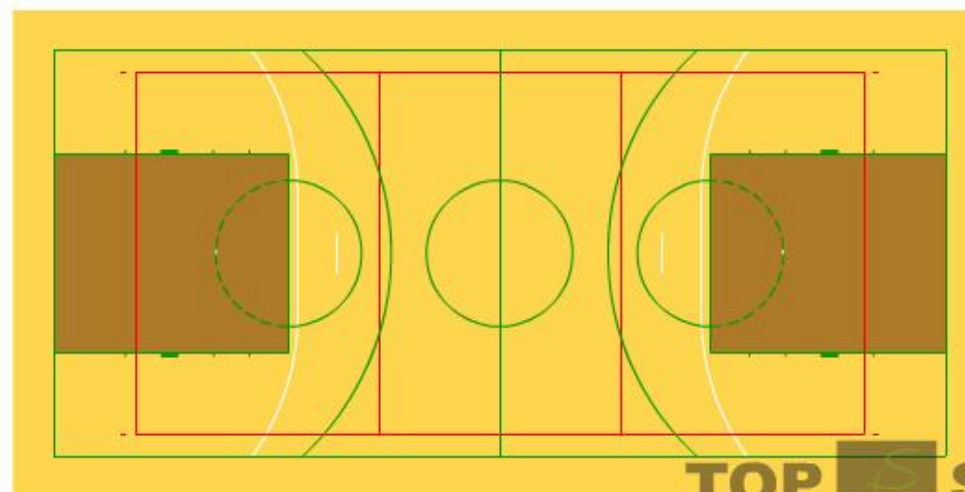

Serwis

Wybór hali	Kolor obrzeża	Boisko główne	Kolor boiska	Kolor linii	Kolor pola bramkowego	Kolor koła środkowego	Kolor trumny	Boiska poprzeczne	Kolor linii
<input checked="" type="radio"/> Hala 12×24	RAL 1018 	<input checked="" type="checkbox"/> Piłka ręczna	RAL 1018 	biały <input type="checkbox"/>	RAL 1018 			<input type="checkbox"/>	
<input type="radio"/> Hala 18×30		<input checked="" type="checkbox"/> Koszykówka	RAL 1018 	zielony <input checked="" type="checkbox"/>		RAL 1018 	RAL 1011  <input checked="" type="checkbox"/>	<input type="checkbox"/>	<input type="checkbox"/>
<input type="radio"/> Hala 22×44		<input type="checkbox"/>						<input type="checkbox"/>	<input type="checkbox"/>
<input type="button" value="Drukuj"/>	Boisko do koszykówki w tej opcji jest niewymiarowe.		<input checked="" type="checkbox"/> Siatkówka	czerwony <input checked="" type="checkbox"/>				<input type="checkbox"/>	<input type="checkbox"/>